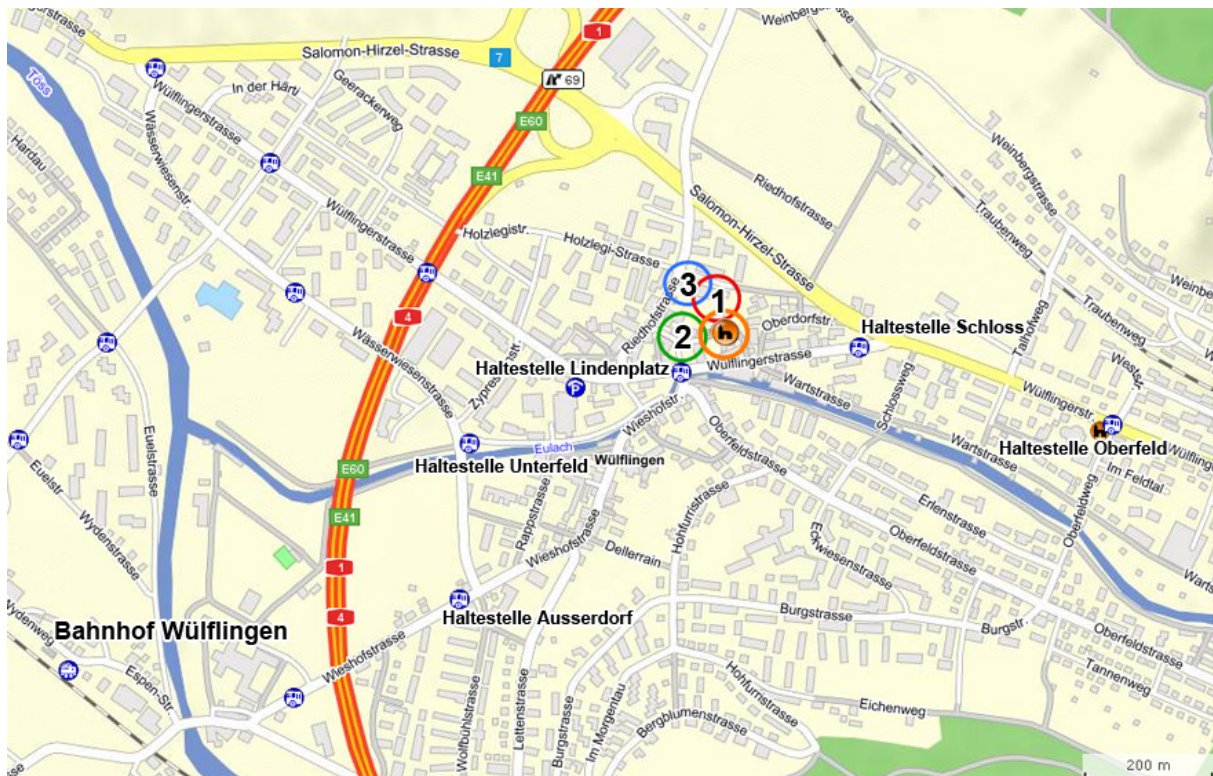

Lageplan Gebäude

Kirche: Reformierte Kirche Wülflingen, Wülflingerstrasse, 8400 Winterthur

Kirchgemeindehaus: Lindenplatz 14, 8408 Winterthur

Kirchgemeindesekretariat: Lindenplatz 12, 8408 Winterthur

Jugendhaus: Holzlegistrasse 9, 8408 Winterthur